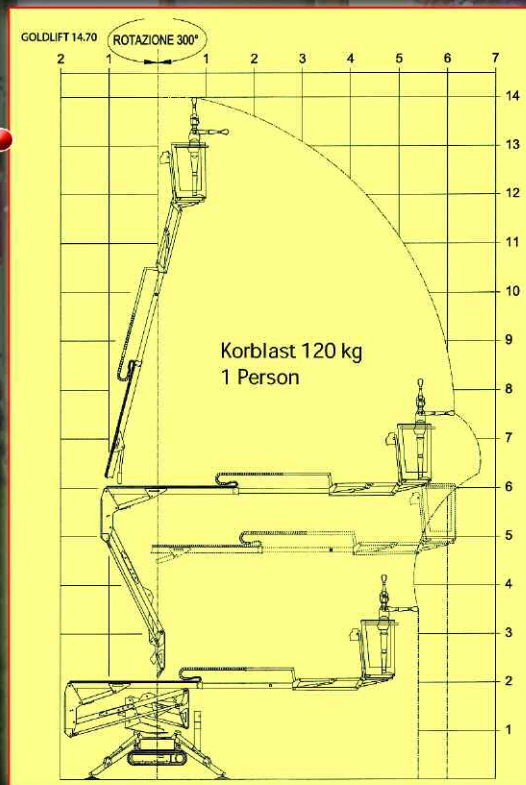

Unser Fuhrpark wurde erweitert durch die zurzeit modernste und sicherste Hinowa Raupenbühne Österreichs, BJ 07

Neupreis Euro 51.000,- inkl.

- Durchfahrtsbreite von nur 85 Zentimeter
- für Innen und Außen geeignet
- Selbstfahrer – geländegängig
- Weiße abrieblose Raupen
- Strom-, Luft- und Wasseranschluss im Korb
- Problemlose 1 Mann Bedienung vom Korb aus
- Hydraulische Spurverbreiterung von 78 auf 108 cm

Technische Daten:

Arbeitshöhe: 14,00 m	Plattformhöhe: 12,20 m
Seitliche Reichweite 120 kg: 7,00 m	
Seitliche Reichweite 200 kg: 5,70 m	
Gesamthöhe: 2,00 m	Gesamtbreite: 0,85 m
Gesamtlänge: 3,92 m	Gesamtgewicht: ca. 1700 kg
Antrieb: 230 Volt / Benzin	Fahrwerk: abrieblose weiße Raupe

1 - 2 Tage	Euro 150,- / Tag
3 - 5 Tage	Euro 130,- / Tag
5 - 10 Tage	Euro 110,- / Tag
ab 10 Tage	Euro 95,- / Tag

GOLDLIFT 14.70

**inklusive
Maschinen-
Vollkasko-
versicherung**

Alle Preise exkl. UST
und exkl. Treibstoff,
An- und Abtransport inklusive
Einschulung Bezirke Villach,
Villach – Land und
Spittal an der Drau Euro 70,-,
andere Bezirke auf Anfrage,
Druckfehler und
Preisänderungen vorbehalten.

Gestaltung & Druck: PetzDruck Spittal/Drau 1050.07